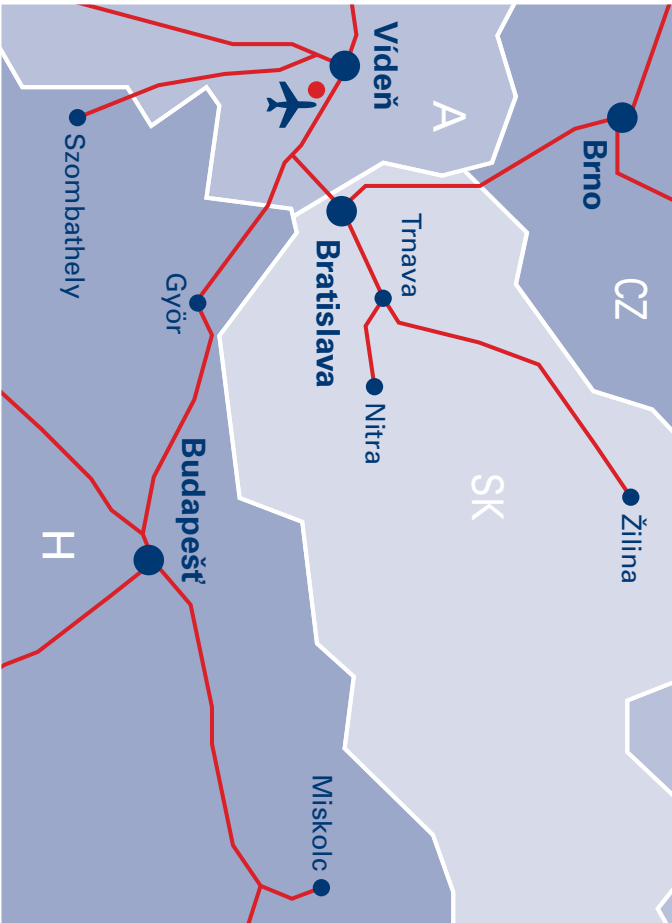

Parkování na letišti Vídeň

Vjezd na parkoviště

Parkoviště

Parkoviště pro krátkodobé parkování

Parkovací budova

Parkoviště vozidel k pronajmutí

K dispozici jsou následující **možnosti parkování**, spojené s odbavovací budovou označenými chodníky:

Další informace o parkování a poplatcích najdete na internetové adrese www.viennaairport.com

PARKOVÁNÍ NA LETIŠTI VÍDEŇ

Vzdálenosti z Letiště Viedeň:

Bratislava	65 km
Brno	191 km
Budapešť	228 km
Győr	107 km
Miskolc	413 km
Nitra	152 km
Szombathely	141 km
Trnava	115 km
Žilina	262 km