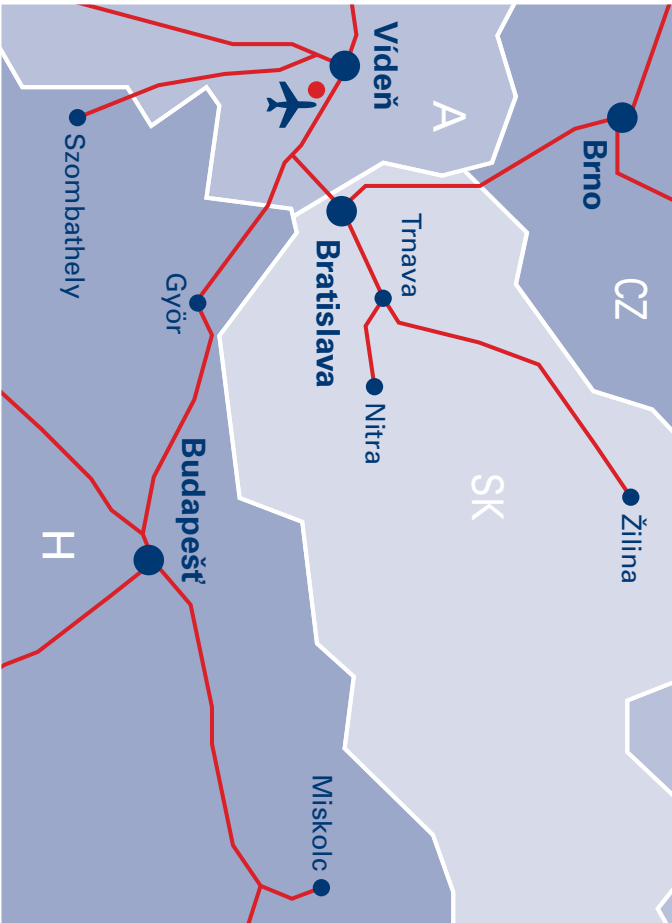

K dispozici jsou následující **možnosti parkování**, spojené s odbavovací budovou označenými chodníky:

- 2 parkoviště pro krátkodobé parkování (K1, K3)
- 2 parkovací budovy (PH3, PH4)
- 1 parkoviště (C)

PARKOVÁNÍ NA LETIŠTI VÍDEŇ

Vzdálenosti z Letiště Viedeň:

Bratislava	65 km
Brno	191 km
Budapešť	228 km
Győr	107 km
Miskolc	413 km
Nitra	152 km
Szombathely	141 km
Trnava	115 km
Žilina	262 km

Další informace najdete
na internetové adrese
www.viennaairport.com